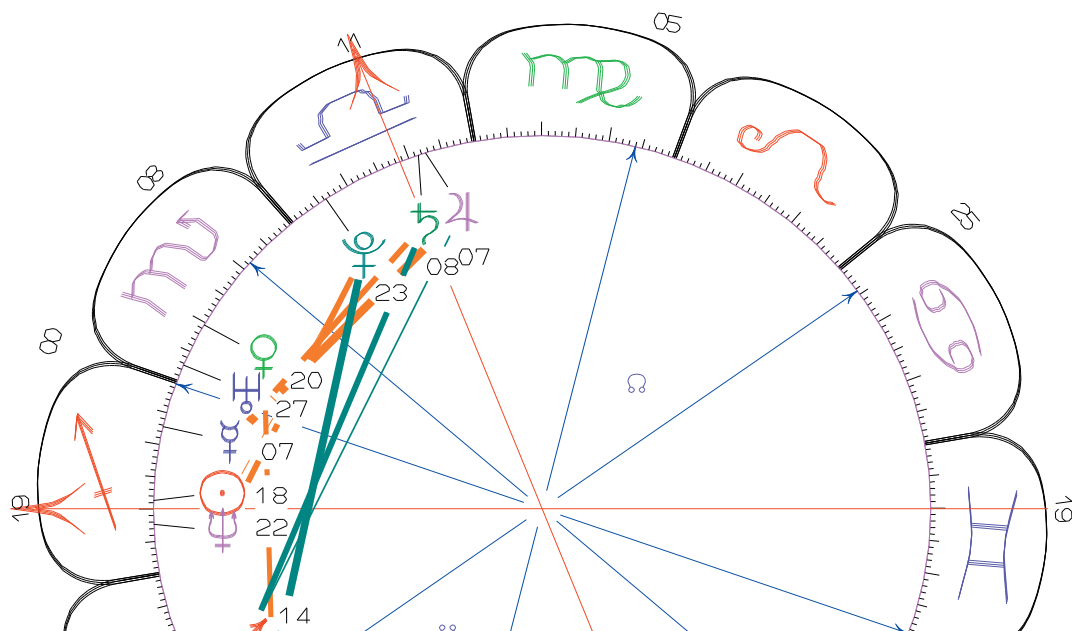

Lotus Chart