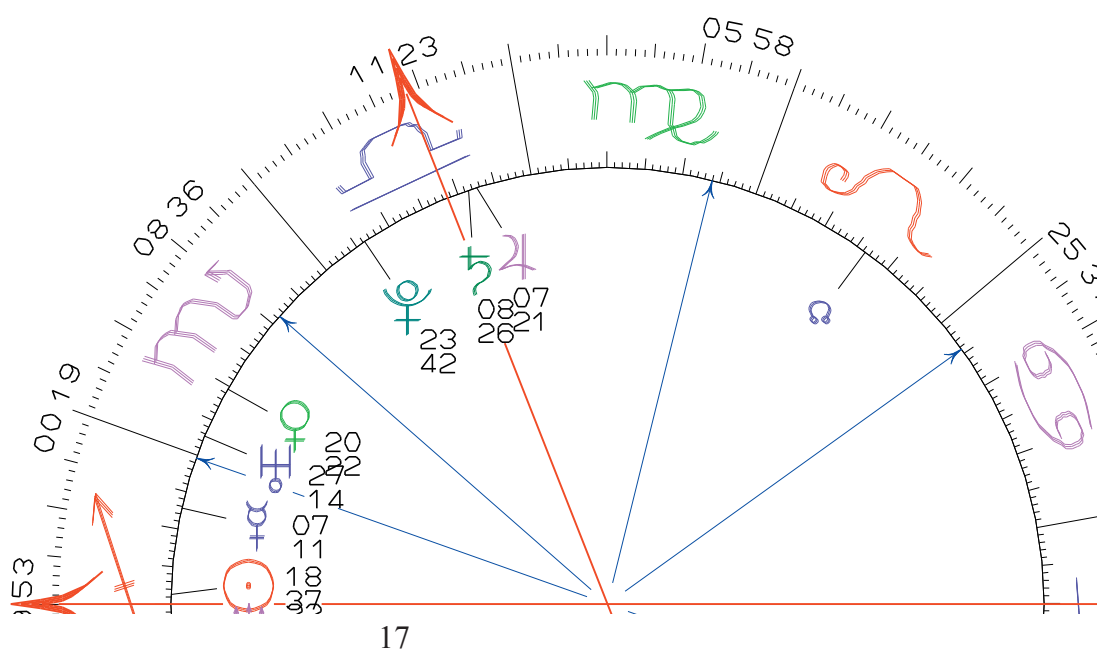

Universal Chart