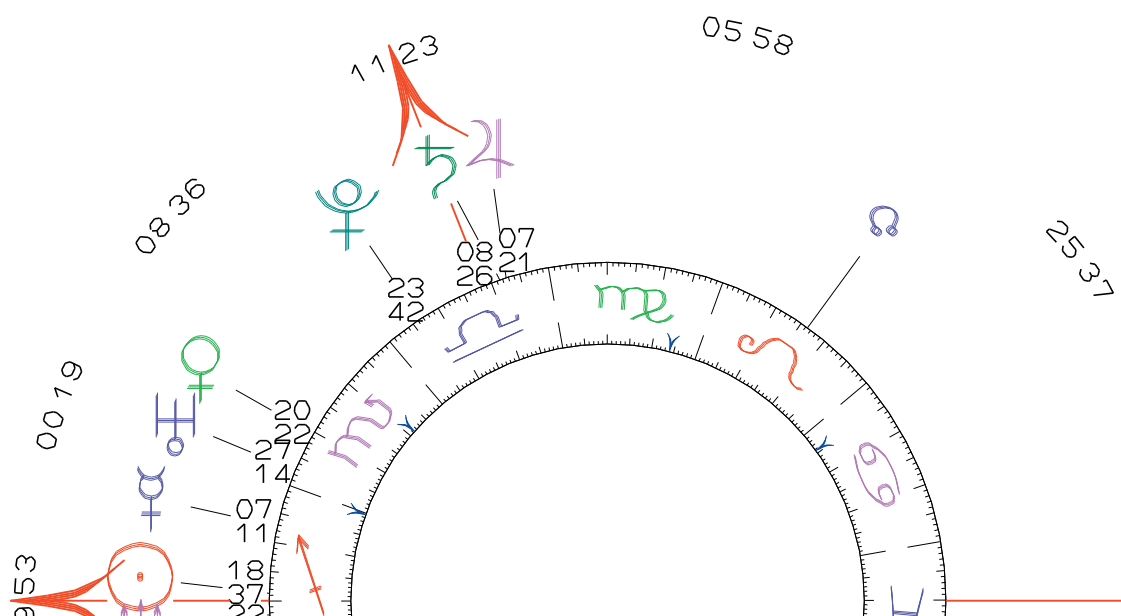

French Chart